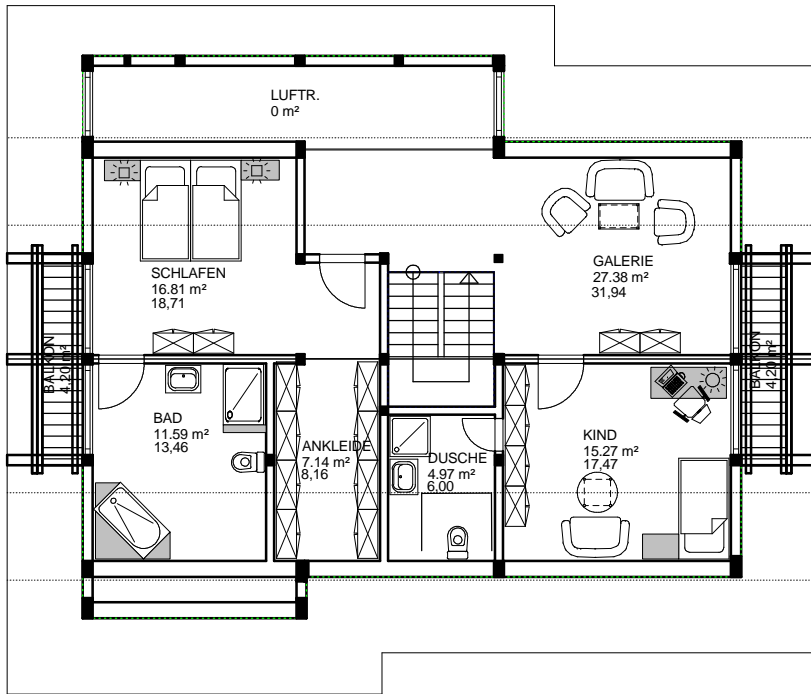

ERDGESCHOSS

Wohnfläche
 EG: 106,05 m²
 DG: 83,16 m²

Nutzfläche
 DG: 95,74 m²

Bebaute Fläche
 145,53 m²

SUHR HAUS 4-189

DACHGESCHOSS

SUHR HAUS 4-189