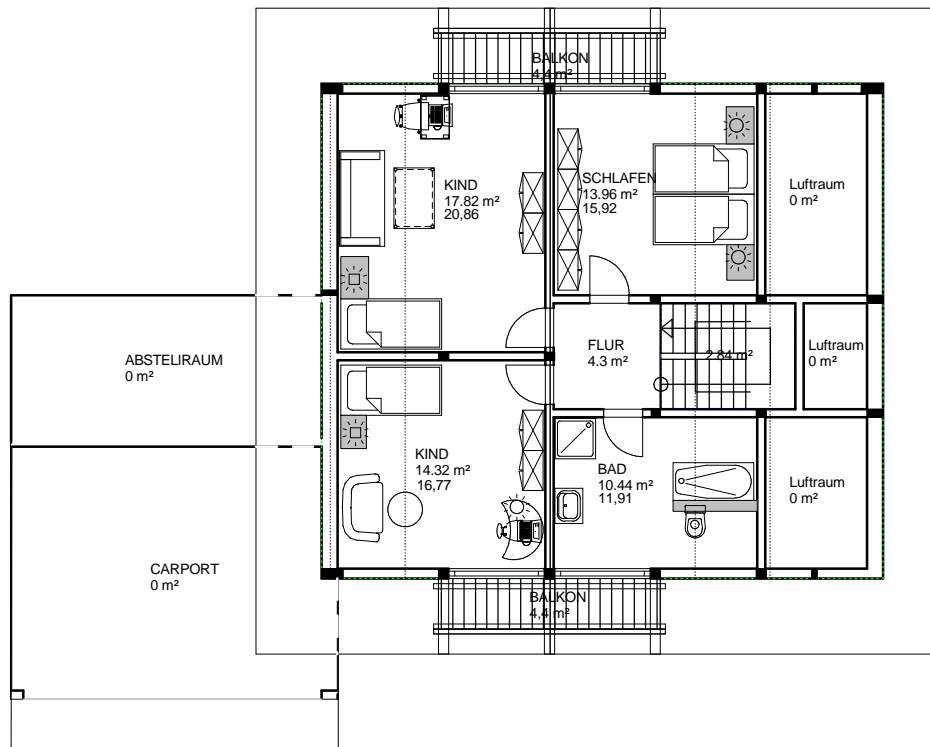

ERDGESCHOSS

Wohnfläche
EG: 93,50 m²
DG: 60,84 m²
Nutzfläche
EG: 46,70 m²
DG: 69,76 m²

Bebaute Fläche
110,51 m²
Carport
55,44 m²

SUHR HAUS 4-154

DACHGESCHOSS

SUHR HAUS 4-154