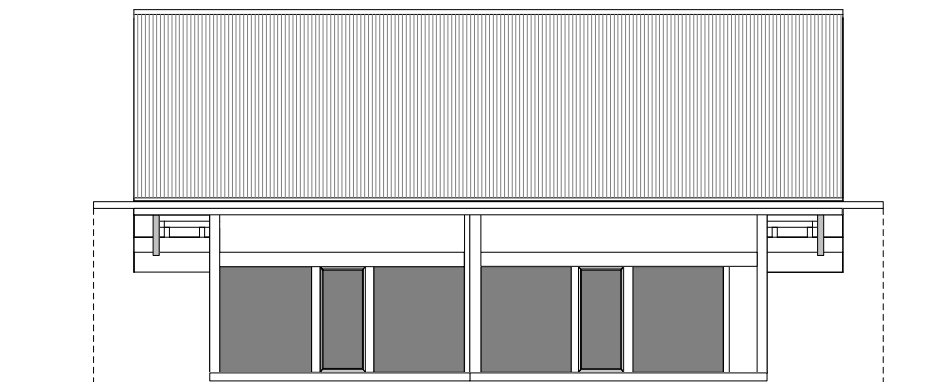

ERDGESCHOSS

Wohnfläche
EG: 96,77 m²
DG: 66,79 m²
Nutzfläche
DG: 82,49 m²

Bebaute Fläche
132,21 m²

SUHR HAUS 4-164

DACHGESCHOSS

SUHR HAUS 4-164