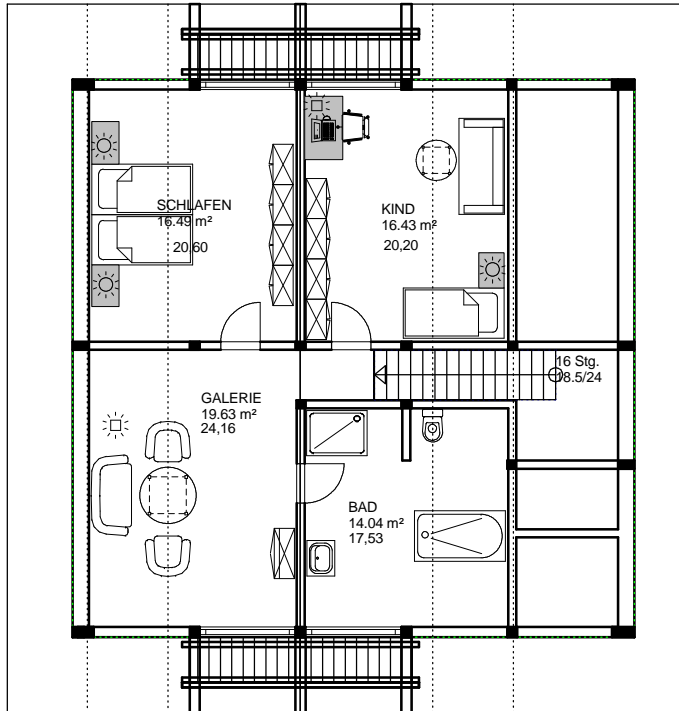

ERDGESCHOSS

Wohnfläche
EG: 96,77 m²
DG: 66,79 m²
Nutzfläche
DG: 82,49 m²

Bebaute Fläche
132,21 m²

SUHR HAUS 4-164

DACHGESCHOSS

SUHR HAUS 4-164