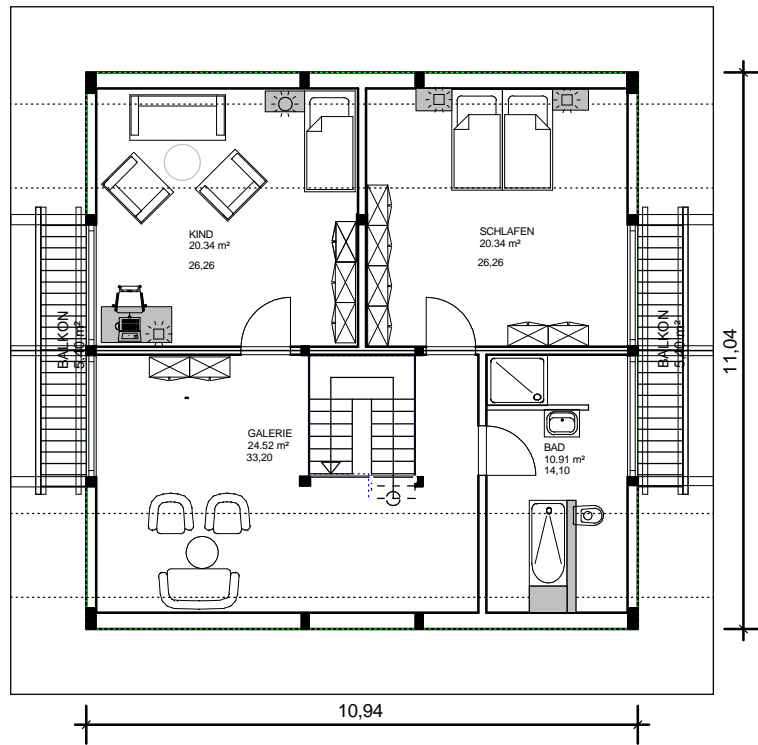

**ERDGESCHOSS**

Wohnfläche  
EG: 103,85 m<sup>2</sup>  
DG: 87,79 m<sup>2</sup>  
Nutzfläche  
DG: 99,88 m<sup>2</sup>

bebaute Fläche  
120,78 m<sup>2</sup>

DACHGESCHOSS