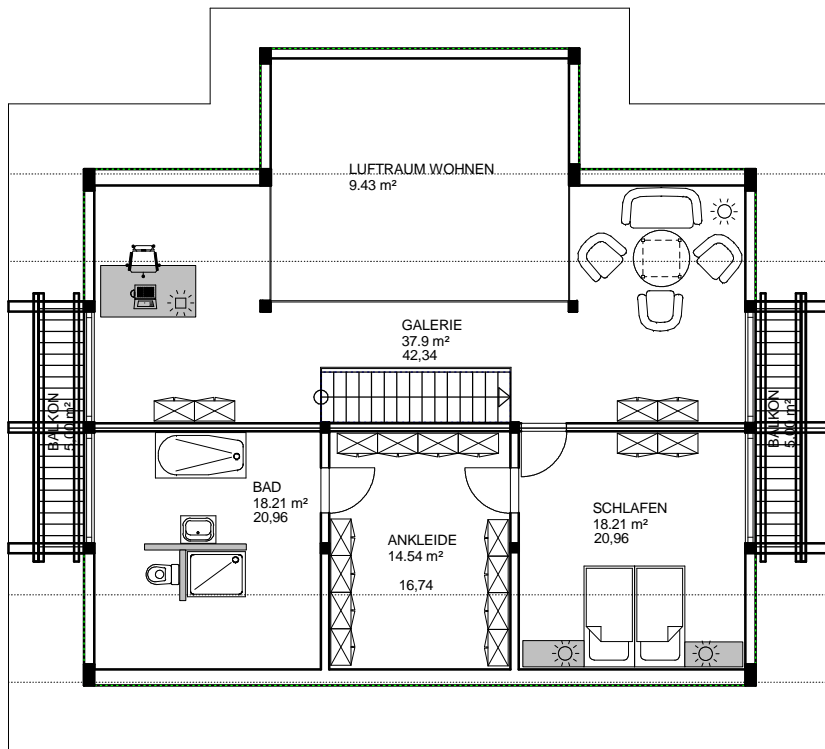

13,32

ERDGESCHOSS

Wohnfläche
 EG: 123,56 m²
 DG: 88,86 m²
 Nutzfläche
 DG: 101,00 m²

Bebaute Fläche
 151,56 m²

12,64

SUHR HAUS 4-212

DACHGESCHOSS

SUHR HAUS 4-212