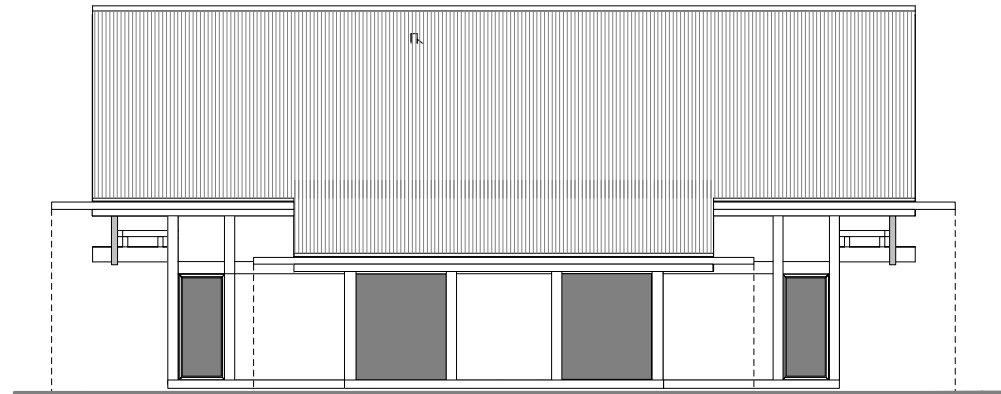

13,32

ERDGESCHOSS

Wohnfläche
 EG: 123,56 m²
 DG: 88,86 m²
 Nutzfläche
 DG: 101,00 m²

Bebaute Fläche
 151,56 m²

12,64

SUHR HAUS 4-212

DACHGESCHOSS

SUHR HAUS 4-212