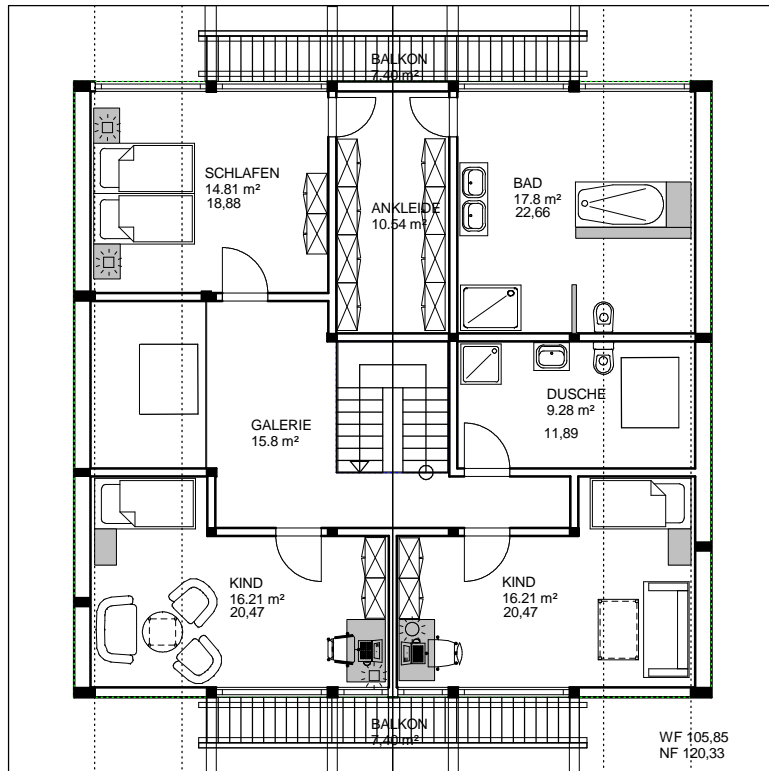

ERDGESCHOSS

Wohnfläche
EG: 124,94 m²
DG: 105,85 m²
Nutzfläche
DG: 120,33 m²

Bebaute Fläche
154,46 m²

SUHR HAUS 5-230

DACHGESCHOSS

SUHR HAUS 5-230