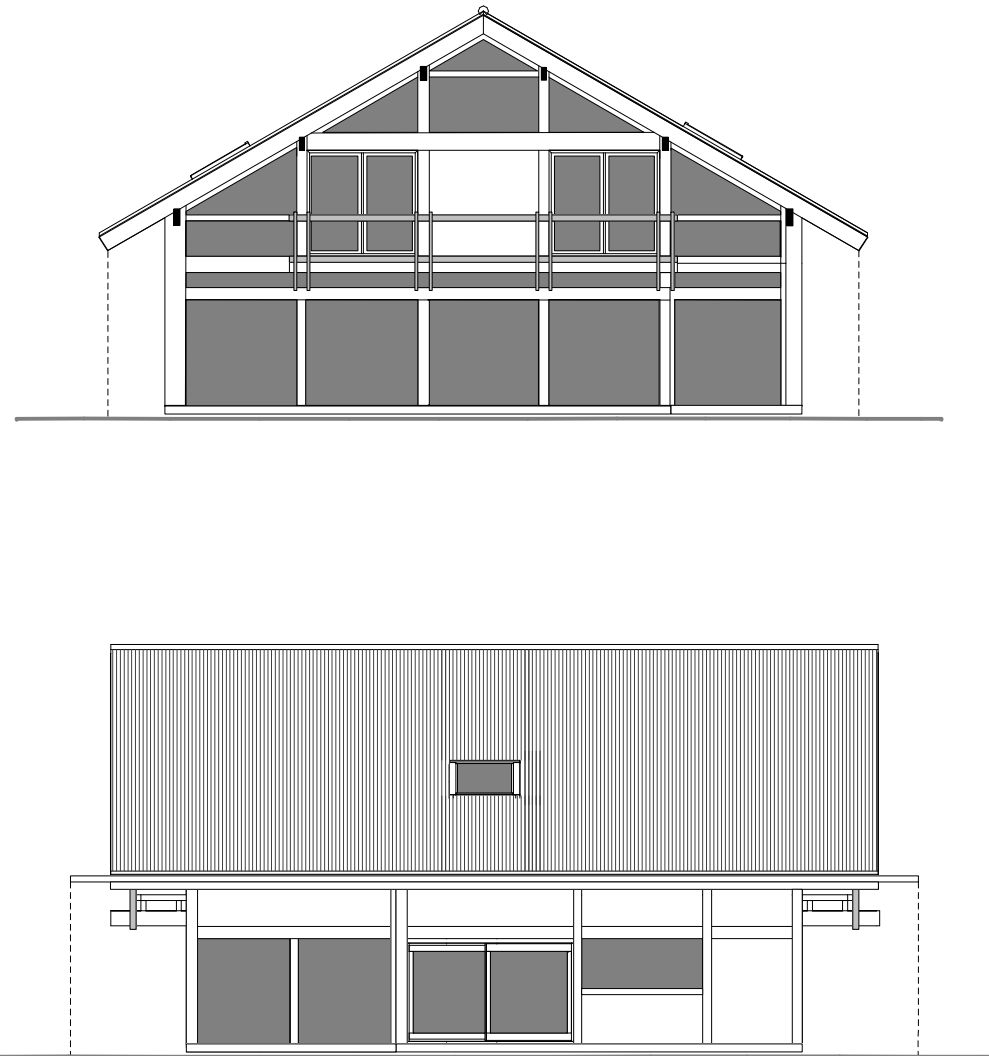

ERDGESCHOSS

Wohnfläche
EG: 124,94 m²
DG: 105,85 m²
Nutzfläche
DG: 120,33 m²

Bebaute Fläche
154,46 m²

SUHR HAUS 5-230

DACHGESCHOSS

SUHR HAUS 5-230