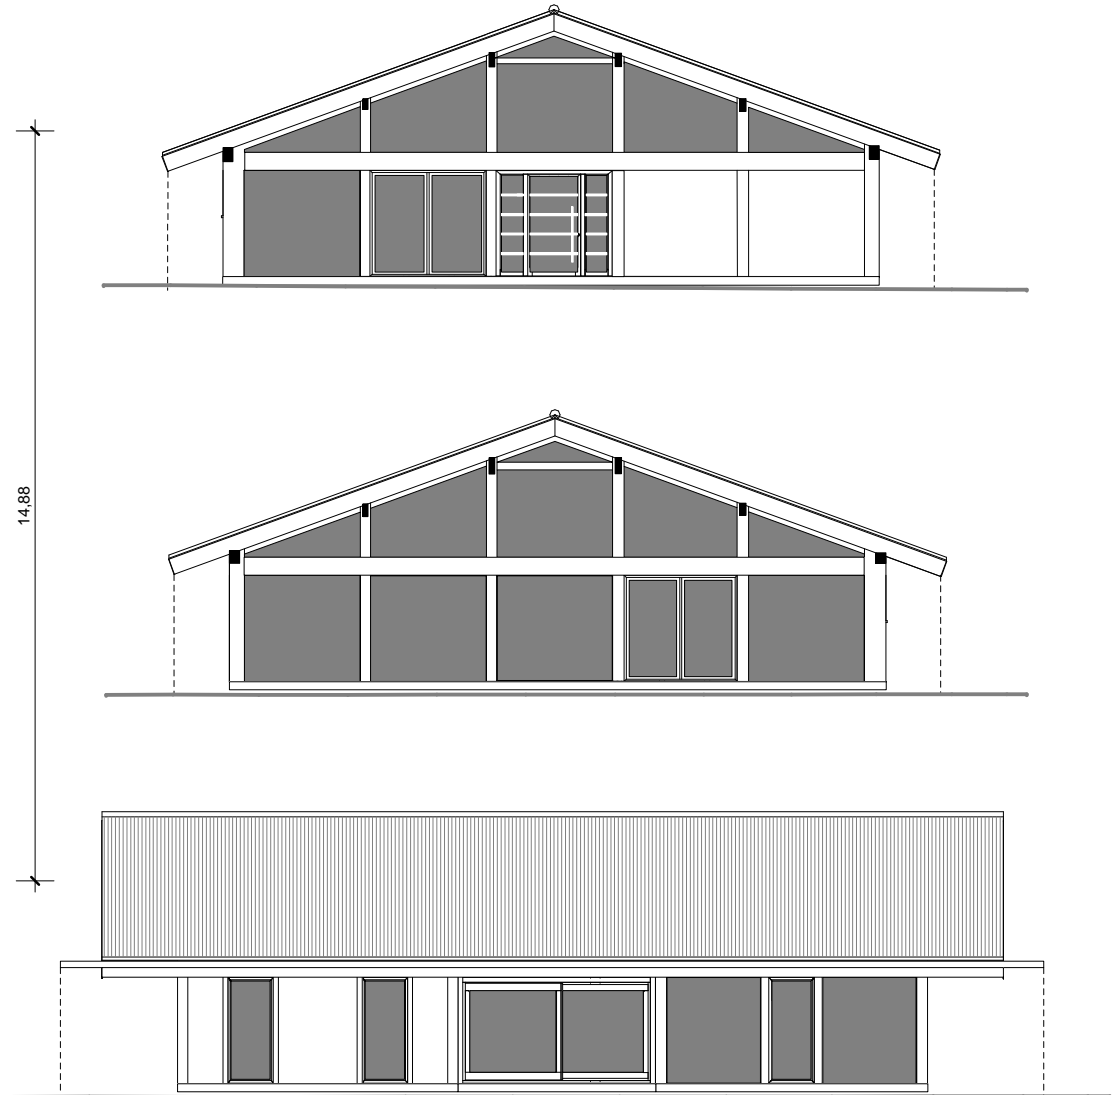

13,02

ERDGESCHOSS

Wohnfläche
EG: 173,51 m²

Bebaute Fläche
193,74 m²

SUHR HAUS EG 5-173